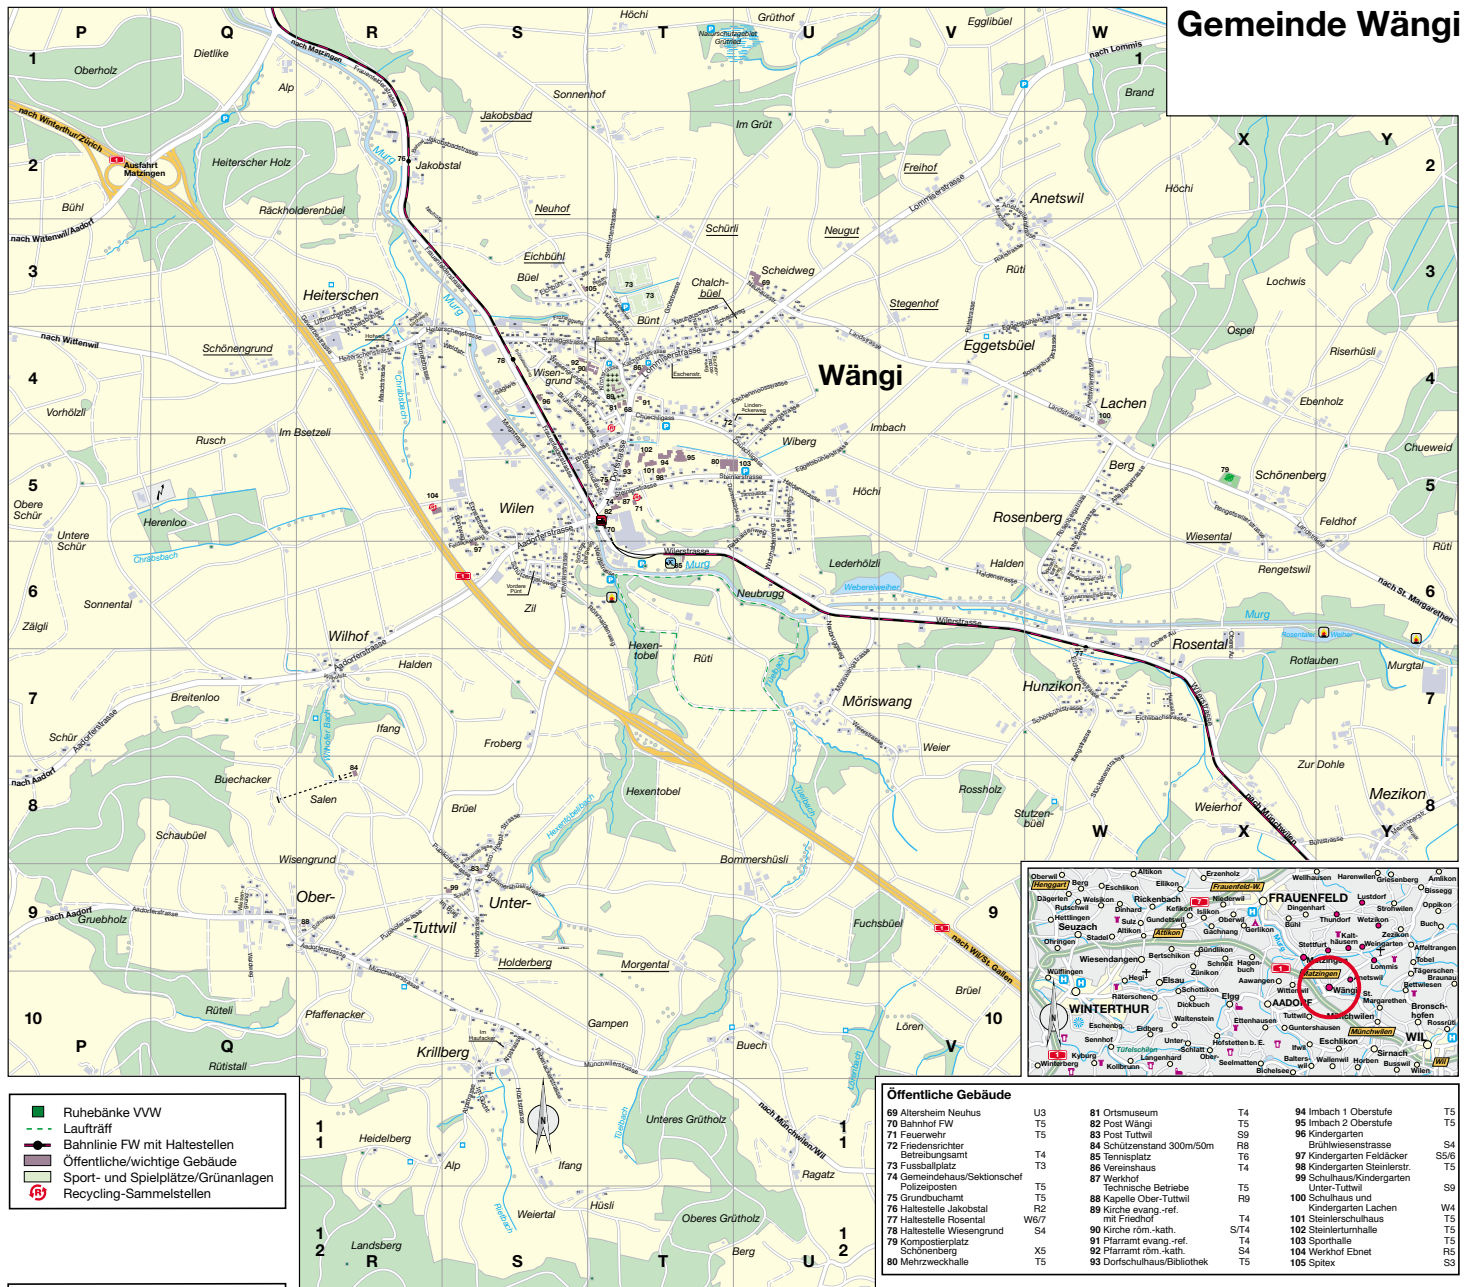

Gemeinde Wängi

Öffentliche Gebäude

U3	81 Ortsmuseum	T4	94 Imbach 1 Oberstufe	T5
T5	82 Post Wängi	T5	95 Imbach 2 Oberstufe	T5
T5	71 Feuerwehr	T5	96 Kindergarten	S4
T5	84 Schützenstand 300m/50m	R8	97 Brühlwiesenstrasse	T5
T4	85 Tennisplatz	T6	97 Kindergarten Feldacker	SS/6
T4	86 Vereinshaus	T4	98 Kindergarten Steinstr.	T5
T3	74 Gemeindehaus/Sektionschef		99 Schulhaus/Kindergarten	
T2	Polizei-posten	T5	Unter-Tuttwil	S9
T5	75 Grundbuchamt	R9	100 Schulhaus und	W4
R2	76 Haltestelle Jakobstal	R9	Kindergarten Lachen	W9
W6/7	77 Haltestelle Rosental	T4	101 Stenlierschulhaus	T5
S4	78 Haltestelle Wasengrund	S7/5	102 Steinertumhalle	T5
X5	79 Kompostplatz	T4	103 Sporthalle	T5
T5	80 Mehrzweckhalle	S4	104 Werkhof Ebnat	R5
		T5	105 Spliex	S3